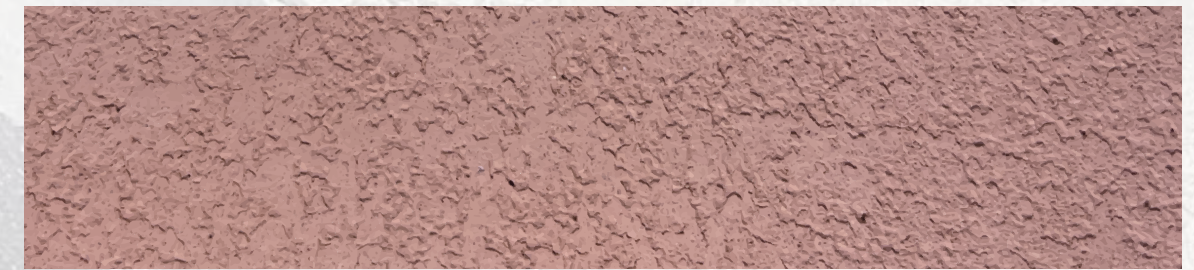

FINITURA EFFETTO TRAVERTINO A BASE DI CALCE

トラバーチン風仕上げ用漆喰

TRAVERTINE LOOK SLAKED LIME FINISH

石灰華外觀熟石灰飾面

# Genuine Lime Finishes

3 coats

20 - 25m<sup>2</sup>/  
with a bucket  
of 20kg

Stainless steel  
trowel

1 kg/5 kg/20 kg

# TESEO

MADE IN ITALY

BRINGING  
TO LIFE

TOP  
QUALITY  
FINISHES

FINITURA EFFETTO TRAVERTINO A BASE DI CALCE  
トラバーチン風仕上げ用漆喰  
TRAVERTINE LOOK SLAKED LIME FINISH  
石灰華外觀熟石灰飾面

**IT** - Teseo richiama la memoria delle antiche decorazioni murali tipiche del classicismo architettonico veneziano, esempio artistico di massima accuratezza di esecuzione.

L'effetto marmorino di questa finitura, teso a imprimere l'aspetto storico di muraglie lapidee, è in grado di riprodurre texture graffianti o tenuemente strutturate, a seconda dello strumento che si intende adoperare.