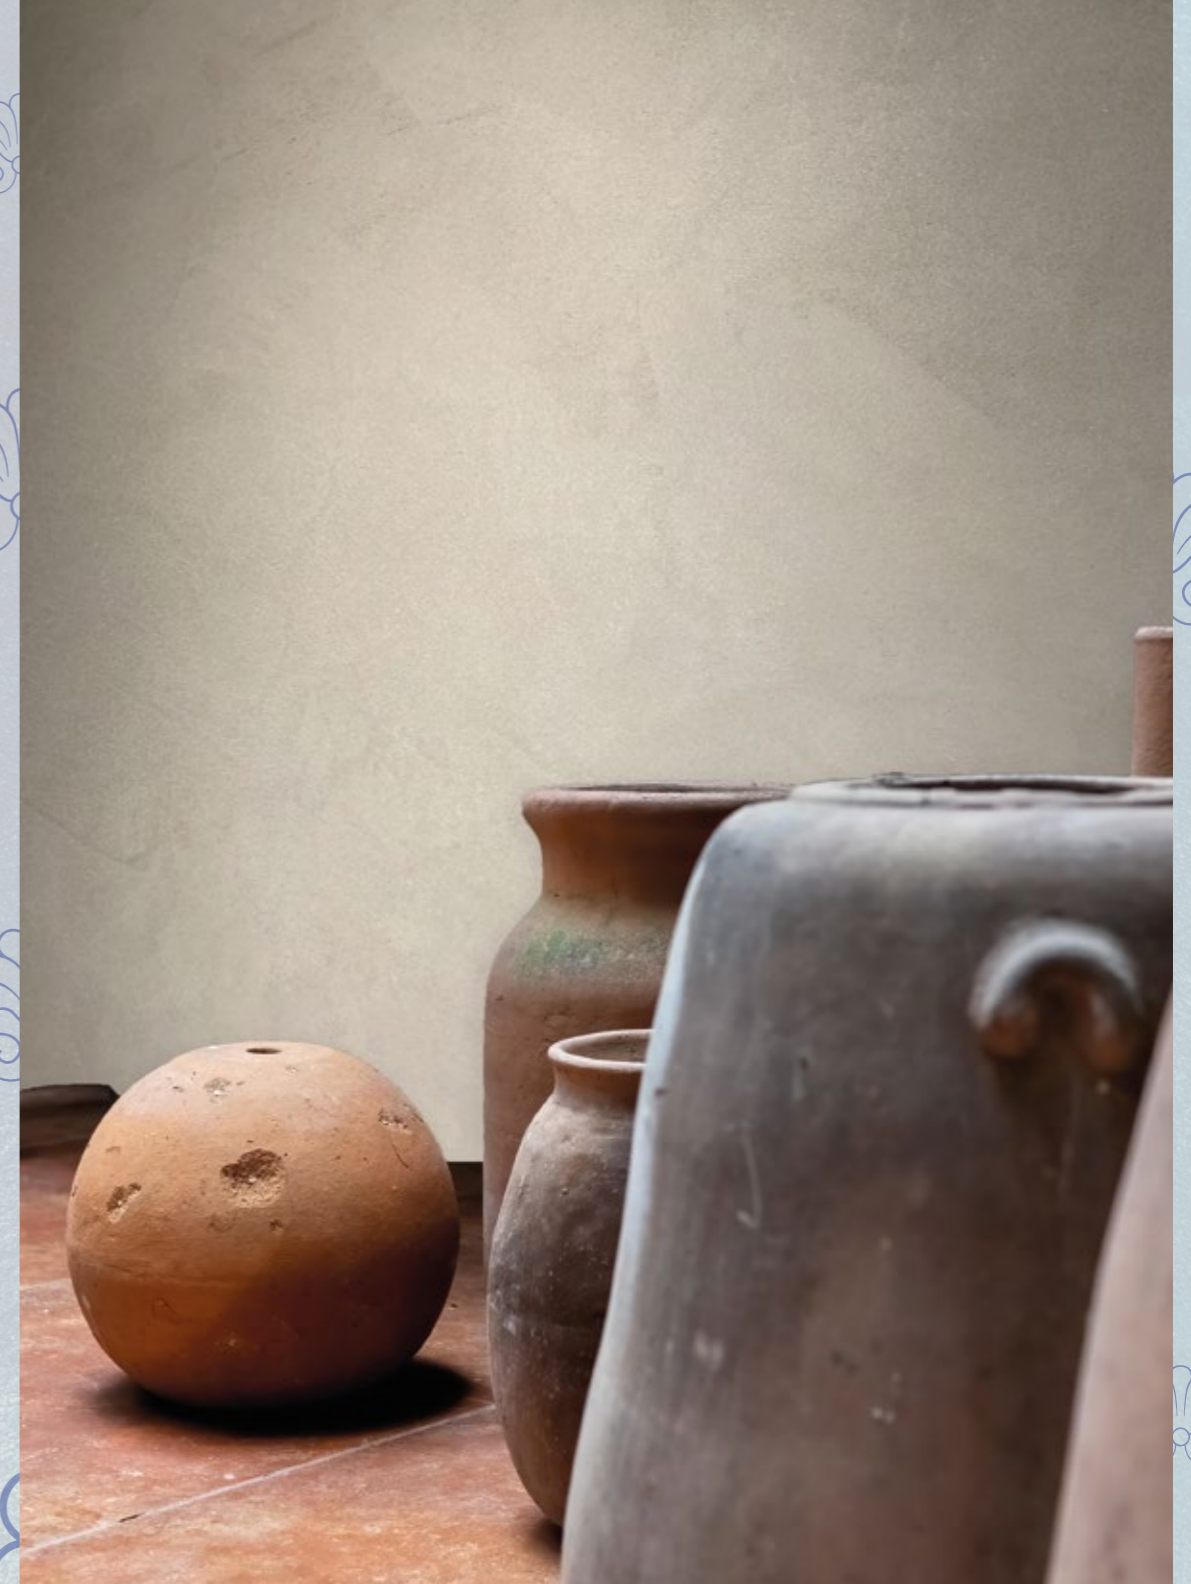

FINITURA IN CALCE METALLIZZATA E SATINATA

メタリック&サテン仕上げ用漆喰

METALLIC AND SATIN SLAKED LIME FINISH

金属感緞面熟石灰飾面

Genuine Lime Finishes

2 coats

14-17 m²
with a bucket
of 20kg

Stainless steel
and PVC trowel

1 kg/5 kg/20 kg

LUCE

MADE IN ITALY