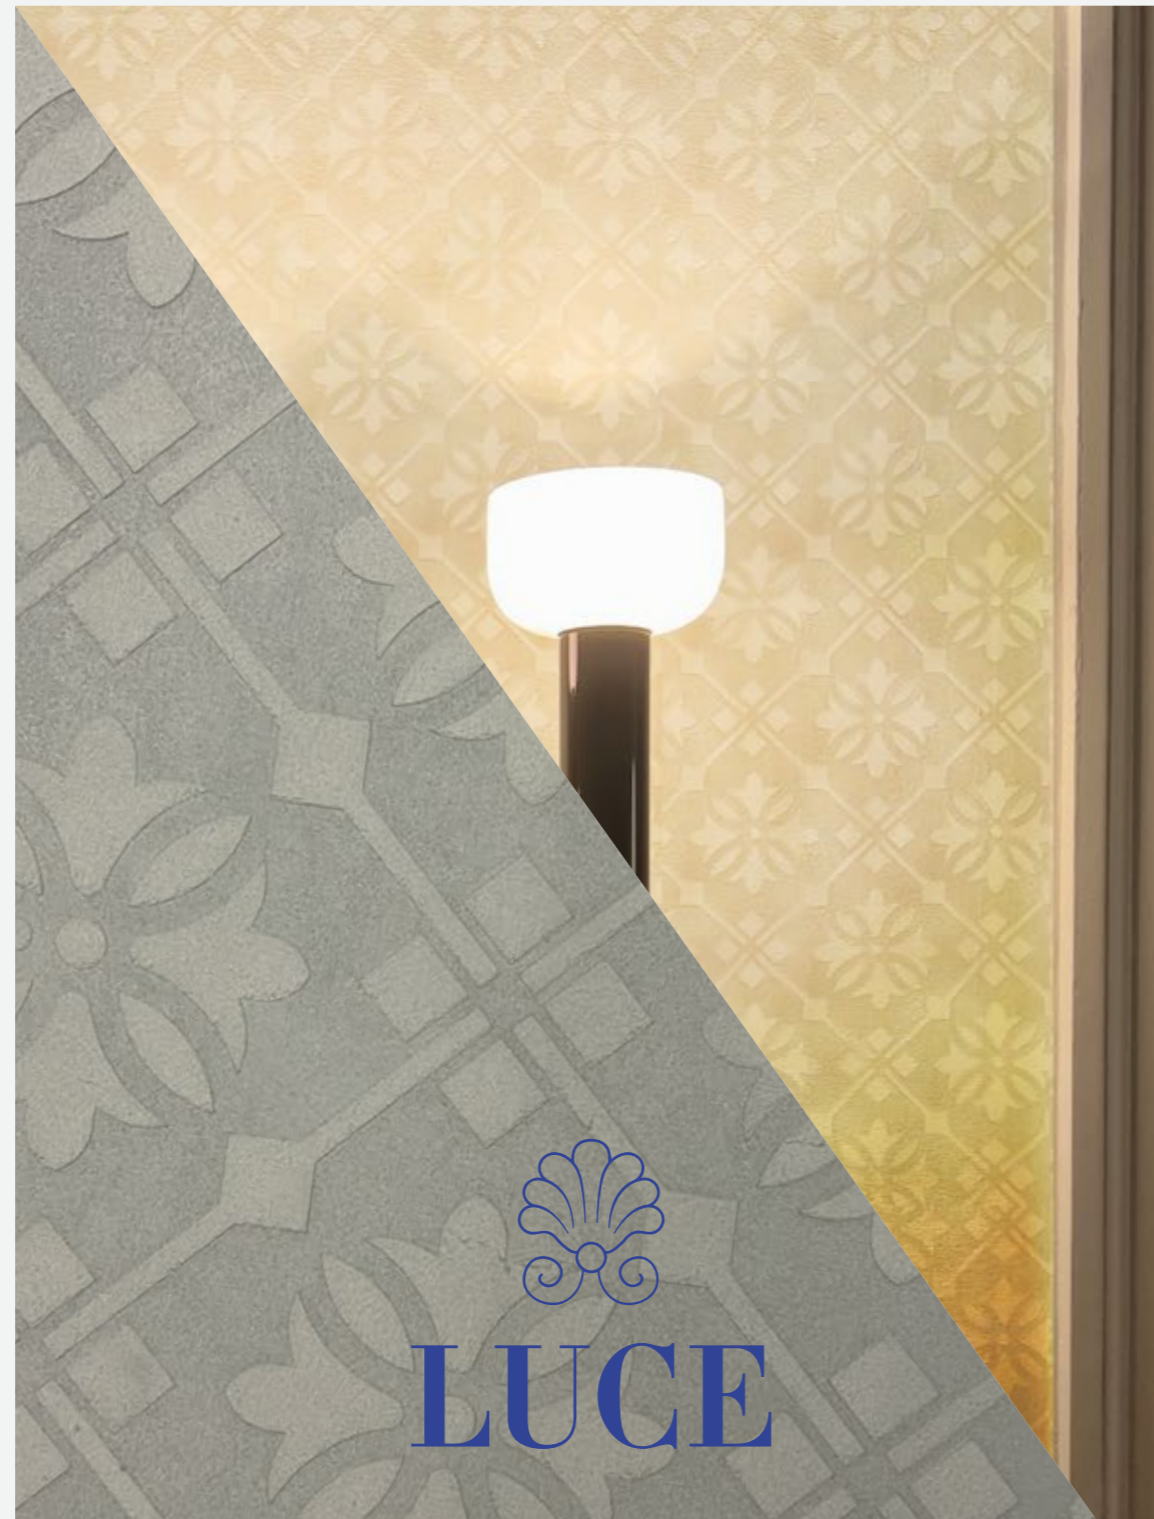

FINITURA IN CALCE METALLIZZATA E SATINATA

メタリック&サテン仕上げ用漆喰

METALLIC AND SATIN SLAKED LIME FINISH

金属感緞面熟石灰飾面

Genuine Lime Finishes

2 coats

14-17 m²
with a bucket
of 20kg

Stainless steel
and PVC trowel

1 kg/5 kg/20 kg

LUCE

MADE IN ITALY