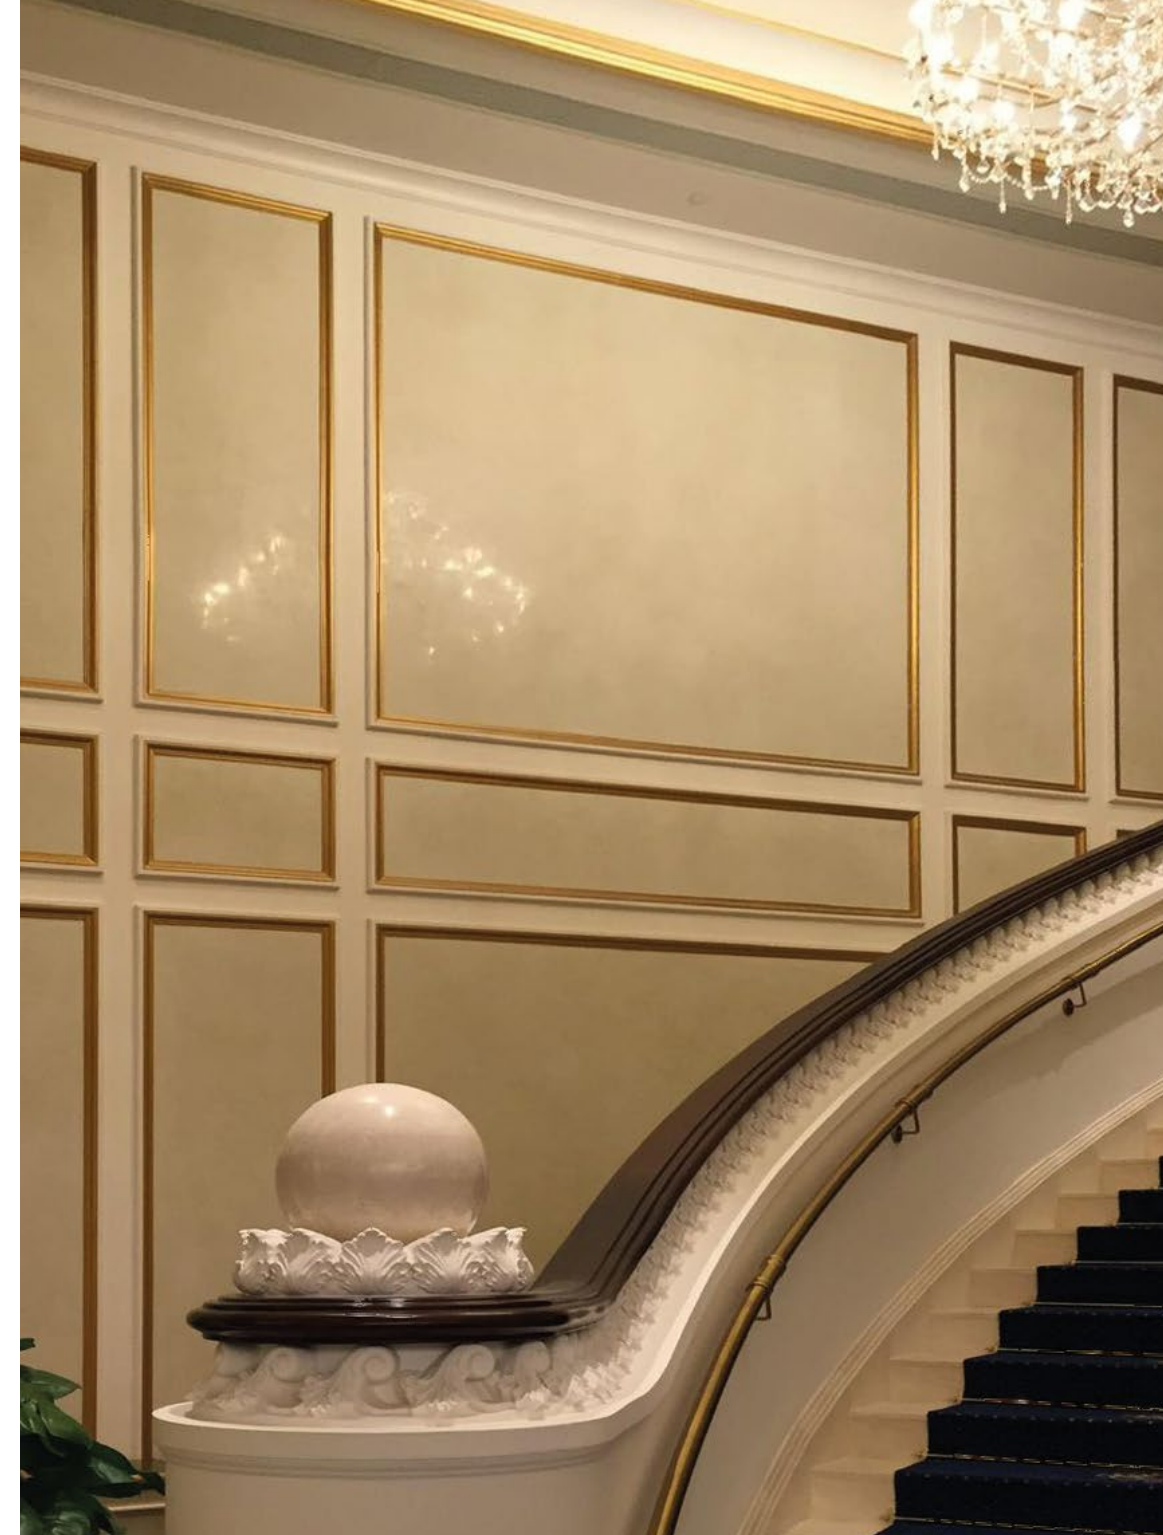

Genuine Lime Finishes

FINITURA LUCIDA A BASE DI CALCE
鏡面イタリア磨き仕上げ用漆喰
HIGH-GLOSS GENUINE SLAKED LIME FINISH
高光正宗熟石灰飾面

3 coats

20 - 25m²/
with a bucket
of 20kg

Stainless steel
trowel

1 kg/5 kg/20 kg

ISPEGU

MADE IN ITALY