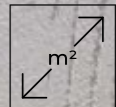

FINITURA DECORATIVA EFFETTO CEMENTO
コンクリート、モルタル風仕上げ
DECORATIVE FINISH WITH CONCRETE EFFECT
水泥效果装饰饰面

1/2 COATS

STAINLESS
STEEL TROWEL

27-33 m²
(20 KG BUCKET)

ANTI-MOLD

READY
TO USE

EMISSIONS DANS L'AIR INTÉRIEUR
A+
A+ A B C